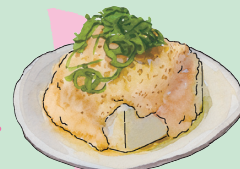

味うずらの玉子

400 税込 440

明太とろろ豆腐

400 税込 440