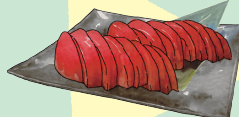

おつまみ

えだ豆 350 税込 385

梅水晶 400 税込 440

長芋わさび漬け

400 税込 440

ふりかけチーズ

400 税込 440

冷シマト